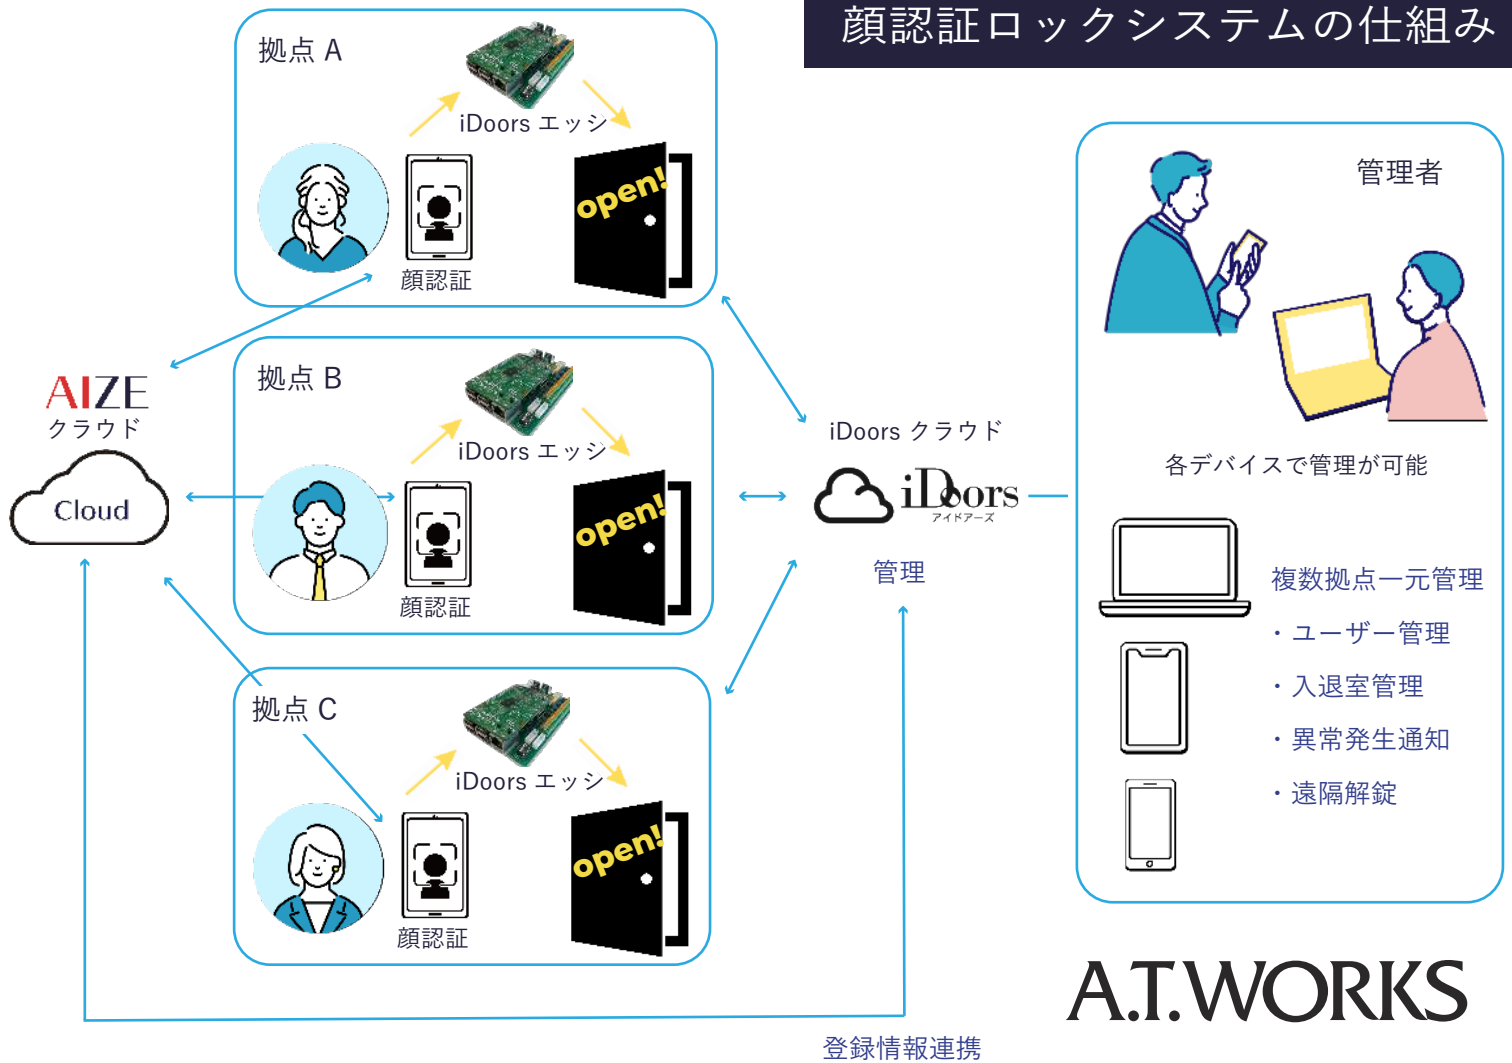

## 顔認証でドアロック解除

顔認証による解錠システム。物理鍵やカードキーい  
らずで管理の手間も省けます。クラウド連携なので  
解錠記録と入退室記録を残せます。

顔認証ロックシステム

# AIZE Door

アイズドア

Realize Customize Maximize  
TRIPLEIZE

A.T.WORKS

# 顔認証ロックシステムの仕組み

## 管理者の入退室管理業務をサポート

iDoors とは、設置されたさまざまなリーダーとクラウドシステムが繋がることにより入退室が行える、エーティーワークスがサービス提供するクラウド型入退室管理システムです。エーティーワークス社が開発した専用 OS を搭載した IoT 電気錠制御盤「iDoors エッジ」によりクラウドシステムと簡単に接続が可能です。

複数拠点を  
一元管理

入退室情報を  
管理者に通知