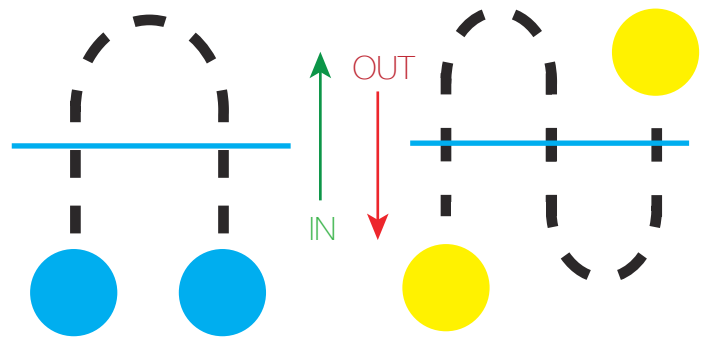

人数カウントカメラ

AIZE

アイズカウンター

Counter

SC8131

人の行き来のみを正確にカウント！

人数カウント

天井に設置したステレオカメラでカウント。同一人物がなんど行き来しても重複しません

グループカウント

家族連れやカップルを「ショッピングユニット」としてグループ単位でカウントします

エリアカウント

たとえば入口など特定したエリア内での滞在時間を検出、人数データと統合できます

身長検出

80~250センチまで身長を分類してカウントできます

※1
98%の高精度人数カウント機能搭載
ダブルカウントを避けるUターン検出
影、反射、グレアの影響を受けない
容易な設置、簡単な設定

※1 精度はメーカーでの試験環境での数値となり、設置条件により変動します。

カウント1 = カウント1

人間の目と同様
双眼レンズにより
対象物の遠近を正確に把握できる

**ステレオカメラ
だからできる
正確なカウント!**

取り付け例

深度マップで3Dモデルを作成して、3D技術など人と物や動物を識別するフィルターがあり、人のみをカウント

お問い合わせ

株式会社PTC Japan
営業企画課

東京都豊島区東池袋1-43-10
パレステュディオ池袋駅前1511
TEL : 03-6914-7088 MAIL : support@ptc-j.co.jp