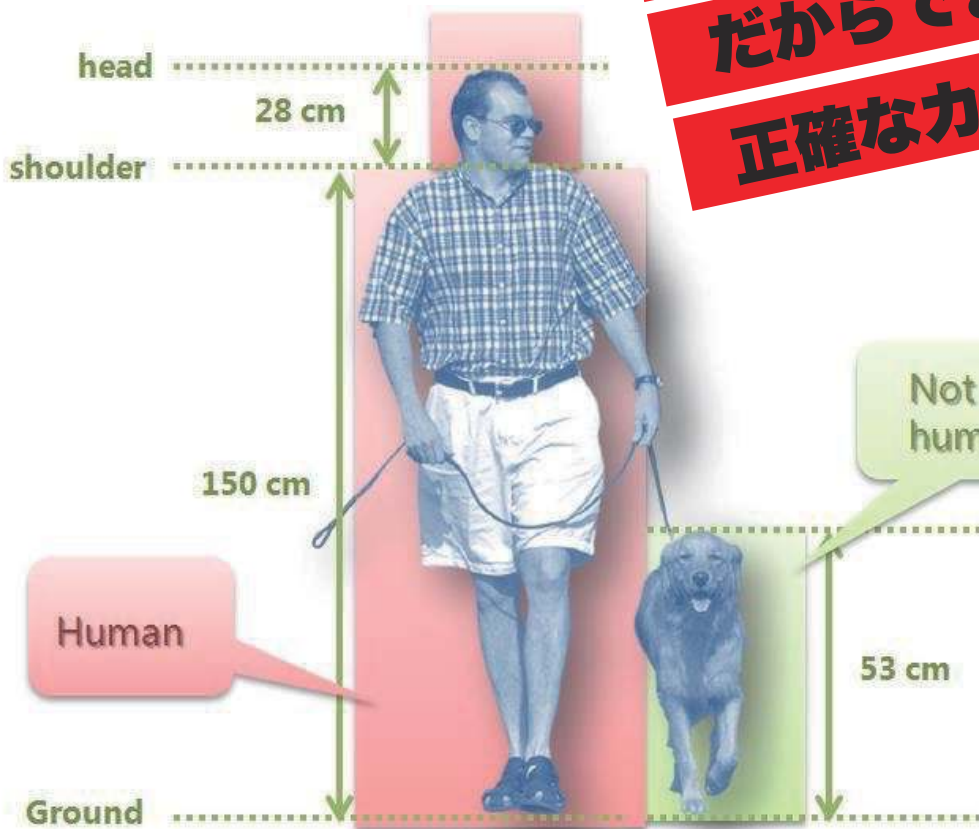

グループカウント

家族連れやカップルを「ショッピングユニット」としてグループ単位でカウントします

エリアカウント

たとえば入口など特定したエリア内での滞在時間を検出、人数データと統合できます

身長検出

80~250センチまで身長を分類してカウントできます

※1
98%の高精度人数カウント機能搭載
ダブルカウントを避けるUターン検出
影、反射、グレアの影響を受けない
容易な設置、簡単な設定

※1 精度はメーカーでの試験環境での数値となり、設置条件により変動します。

カウント1 = カウント1

人間の目と同様
双眼レンズにより
対象物の遠近を正確に把握できる

**ステレオカメラ
だからできる
正確なカウント!**

取り付け例

深度マップで3Dモデルを作成して、3D技術など人と物や動物を識別するフィルターがあり、人のみをカウント

お問い合わせ

株式会社PTC Japan
営業企画課

東京都豊島区東池袋1-43-10
パレステュディオ池袋駅前1511
TEL : 03-6914-7088 MAIL : support@ptc-j.co.jp