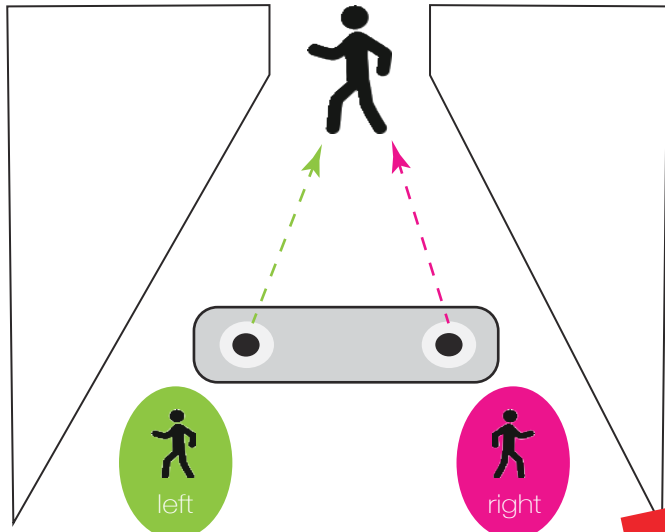

人数カウントカメラ

AIZE

アイズカウンター

Counter

SC8131

人の行き来のみを正確にカウント！

人数カウント

天井に設置したステレオカメラでカウント。同一人物がなんど行き来しても重複しません

グループカウント

家族連れやカップルを「ショッピングユニット」としてグループ単位でカウントします

エリアカウント

たとえば入口など特定したエリア内での滞在時間を検出、人数データと統合できます

身長検出

80~250センチまで身長を分類してカウントできます

※1
98%の高精度人数カウント機能搭載
ダブルカウントを避けるUターン検出
影、反射、グレアの影響を受けない
容易な設置、簡単な設定

※1 精度はメーカーでの試験環境での数値となり、設置条件により変動します。

カウント1 = カウント1

人間の目と同様
双眼レンズにより
対象物の遠近を正確に把握できる

**ステレオカメラ
だからできる
正確なカウント!**

取り付け例

深度マップで3Dモデルを作成して、3D技術など人と物や動物を識別するフィルターがあり、人のみをカウント

お問い合わせ

株式会社PTC Japan
営業企画課

東京都豊島区東池袋1-43-10
パレステュディオ池袋駅前1511
TEL : 03-6914-7088 MAIL : support@ptc-j.co.jp